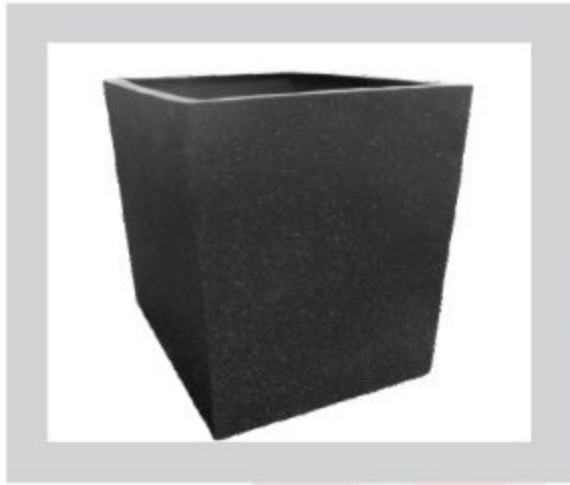

Parameter	Size
Length	500 mm
Width	250 mm
Height	200 mm

GRANITE STONE

Product Code: PL C-622

Parameter	Size
Length	910 mm
Width	305 mm
Height	700 mm

Cubo

STONE 400

Product Code: PL C-623

Parameter	Size
Length	450 mm
Width	350 mm
Height	400 mm