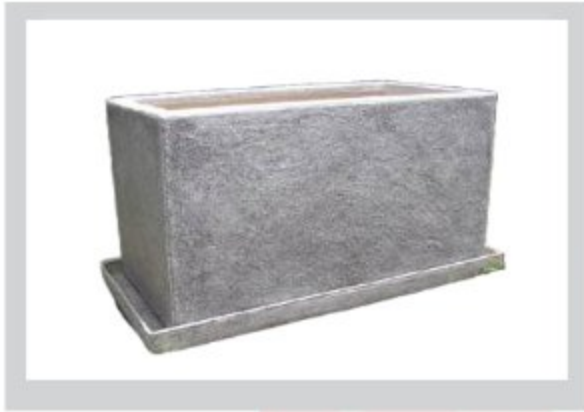

Parameter	Size
Length	610 mm
Width	305 mm
Height	305 mm

SMART WOOD SMALL

Product Code: PL C-603A

Parameter	Size
Length	190 mm
Width	190 mm
Height	254 mm

Cubo

SMART WOOD BIG

Product Code: PL C-603B

Parameter	Size
Length	381 mm
Width	381 mm
Height	356 mm

METALLIC HORIZONTAL

Product Code: PL C-604

Parameter	Size
Length	610 mm
Width	254 mm
Height	254 mm

METALLIC SQUARE

Product Code: PL C-605

Parameter	Size
Length	381 mm
Width	381 mm
Height	406 mm

Cubo

GRANITE TALL

Product Code: PL C-606

Parameter	Size
Length	762 mm
Width	406 mm
Height	406 mm

GRANITE

Product Code: PL C-607

Parameter	Size
Length	914 mm
Width	381 mm
Height	254 mm

SEA BREEZE CUBIC

Product Code: PL C-608

Parameter	Size
Length	457 mm
Width	457 mm
Height	457 mm

Cubo

SEA BREEZE SQUARE

Product Code: PL C-609

Parameter	Size
Length	762 mm
Width	762 mm
Height	610 mm

SQUARE RIBS

Product Code: PL C-610

Parameter	Size
Length	432 mm
Width	432 mm
Height	406 mm

RECTANGULAR CHARCOAL RIB