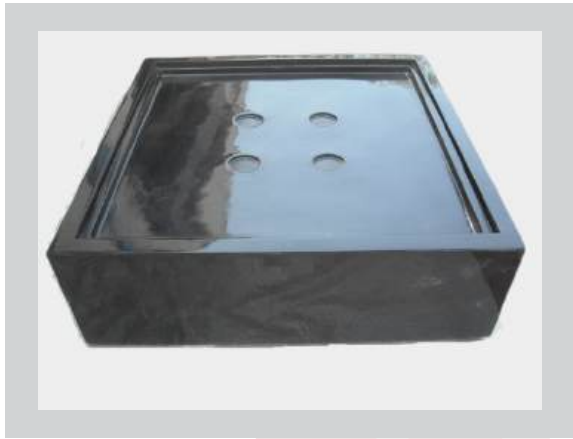

Product Code: FP11

Parameter	Size
Diameter	1655 mm
Width	1040 mm
Height	380 mm

CUSTOMIZED TURTLE POND

Product Code: FP12

Parameter	Size
Length	1244 mm
Width	990 mm
Height	355 mm

Garden Ponds

PATIO POND WITH LID