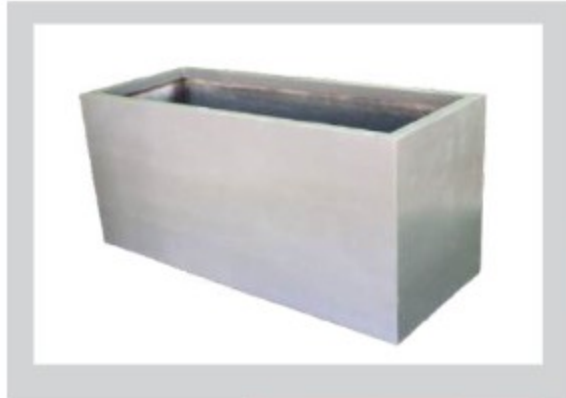

Jumbo

BLOCK

Product Code: PL J-516

Parameter	Size
Length	1500 mm
Width	600 mm
Height	750 mm